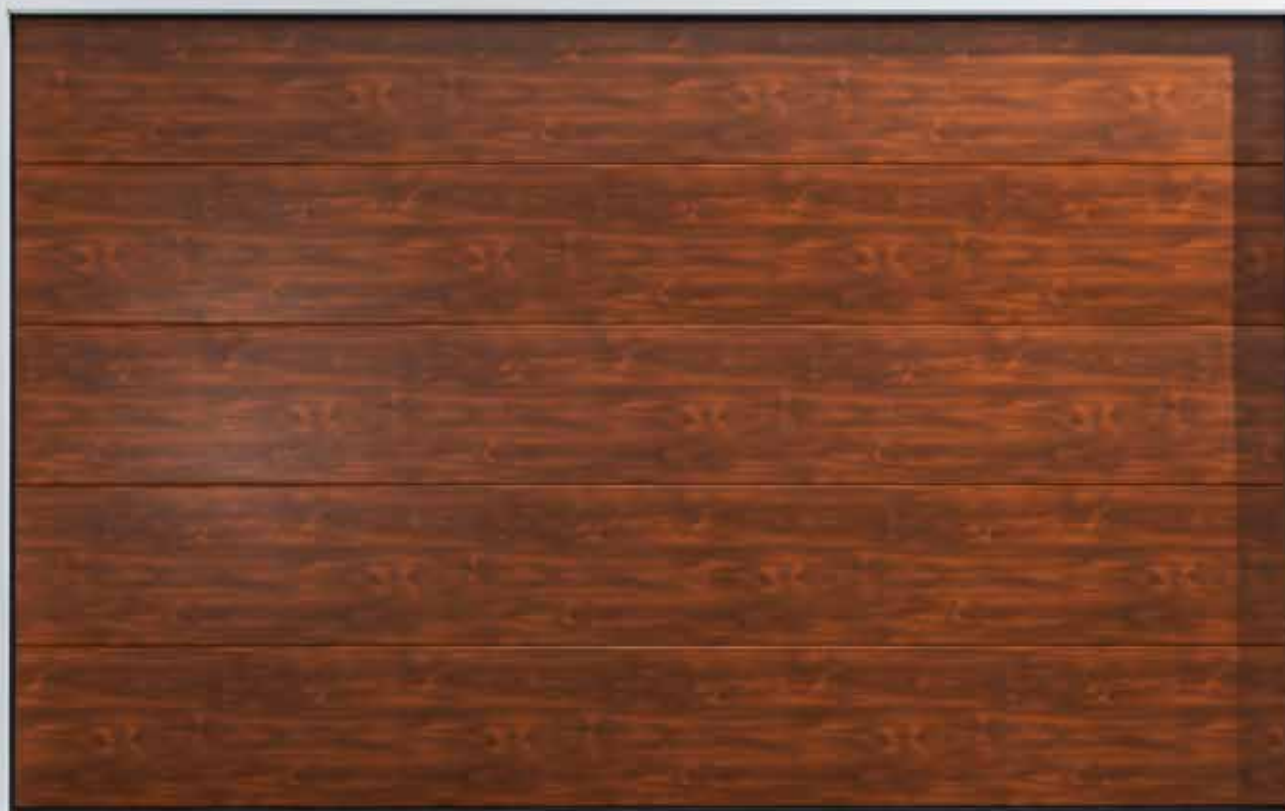

PLANO

PLANCHA

LIGNA

WOOD-LINE

Plano

Glad oppervlak zonder horizontale belijning in houtlook licht eiken.

WOOD-LINE

Ligna