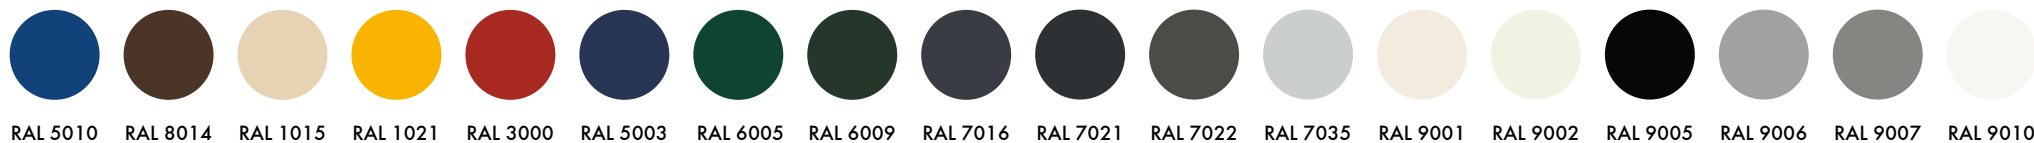

WOODGRAIN

Plancha

Woodgrain oppervlak met meerdere lijnen per paneel voor een smal planken effect. Standaard verkrijgbaar in RAL 9016, optioneel gepoedercoat met premium powdercoating.

RAL 9016

WOODGRAIN

Cassette

PLANO

COLORE

PLANCHA

STUCCO

Plano

Stucco oppervlak zonder horizontale belijning.
Standaard verkrijgbaar in RAL 9016, optioneel
gepoedercoat met premium powdercoating.

RAL 9016

STUCCO

Plancha

Stucco oppervlak met meerdere lijnen per paneel voor een smal planken effect. Standaard verkrijgbaar in RAL 9016, optioneel gepoedercoat met premium powdercoating.

RAL 9016

STUCCO

Colore

Woodgrain oppervlak met meerdere verfijnde belijningen per paneel voor een smal planken effect. Verkrijgbaar in 18 standaardkleuren, optioneel gepoedercoat met premium powdercoating.

High-Line SATIN

Satin

De High-Line Satin staat voor een moderne uitstraling door het volledig gladde oppervlak. Dit strakke en tijdloze type is leverbaar in twee verschillende uitvoeringen: Plano en Ligna.