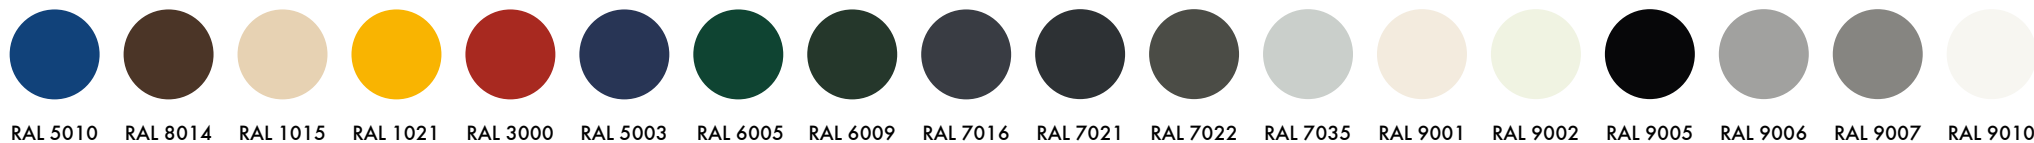

Woodgrain oppervlak met één lijn per paneel voor een breed plankeneffect. Standaard verkrijgbaar in RAL 7016 en RAL 9016.

RAL 9016

RAL 7016

WOODGRAIN

Plancha

Woodgrain oppervlak met meerdere lijnen per paneel voor een smal plankeneffect. Standaard verkrijgbaar in RAL 9016.

RAL 9016

STUCCO

Plano

Stucco oppervlak zonder horizontale belijning.
Standaard verkrijgbaar in RAL 9016.

RAL 9016

STUCCO

Plancha

Stucco oppervlak met meerdere lijnen per paneel voor een smal plankeneffect. Standaard verkrijgbaar in RAL 9016.

RAL 9016

STUCCO

Colore

Stucco oppervlak met meerdere verfijnde belijningen per paneel voor een smal plankeneffect. Verkrijgbaar in 18 standaardkleuren.

SATIN

Plano

Glad oppervlak zonder horizontale belijning.

Standaard verkrijgbaar in RAL 7016, 9006, 9007 en 9016.

RAL 7016 RAL 9006 RAL 9007 RAL 9016

SATIN

Ligna

Glad oppervlak met één lijn per paneel voor een breed plankeneffect. Standaard verkrijgbaar in RAL 9016.